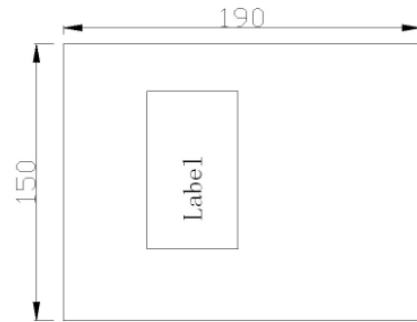

LIGHT

Part No.	LG-IRM2A538KEF3		
-----------------	------------------------	--	--

LIGH

LIGHT

14

15

1).

: 260 5 , ,
 2mm
 30W , 350 , 3 ,
 2mm

2).

3).

a. 2MM b.

4).

5).

6).

3

7).

: , ,

16.

1è. ë ô ï

150mm× 190mm

ú 5pPCS

2è.

ó

ú 5pPCS