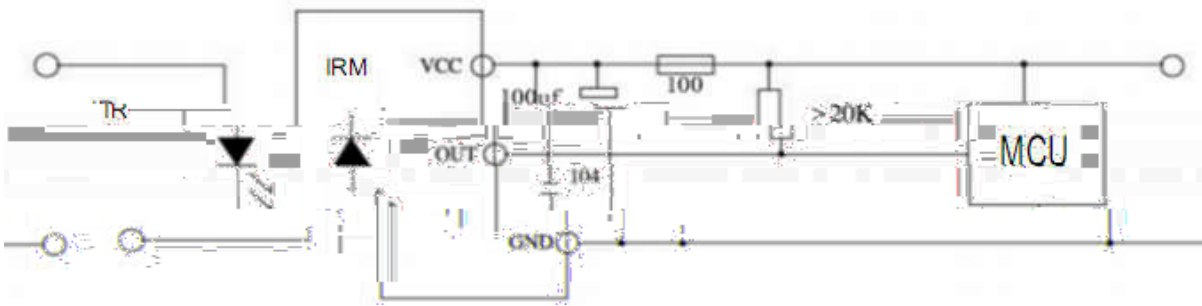

LIGHT ELECTRONICS CO., LTD.

Part No.	LG-IRM2A438KSF3		
-----------------	------------------------	--	--

LIGHT ELECTRONICS CO., LTD.

L

LIGHT ELECTRONICS CO., LTD.

150mm× 190mm

(pcs /)	(/)	(/)
500	10	4